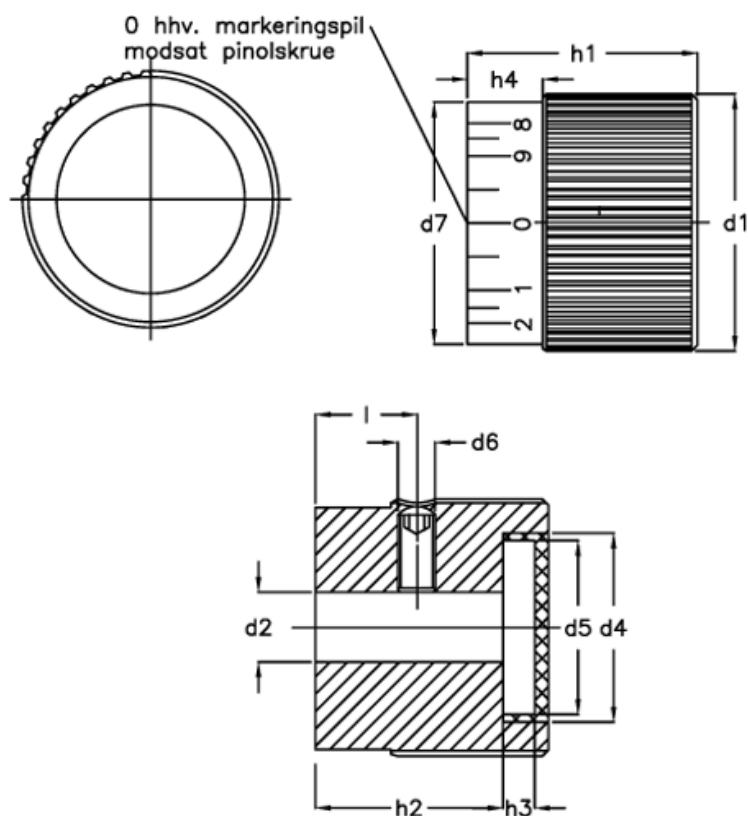

Article number: 20628174

Description: E+G Control knob
GN 726.1-34-B8-B-1

Measures

d1 = 34	h3 = 4.2
d2 = B8	h4 = 10
d4 = 25	l = 15.0
d5 = 23	
d6 = M5	
d7 = 32	
h1 = 30	
h2 = 24	